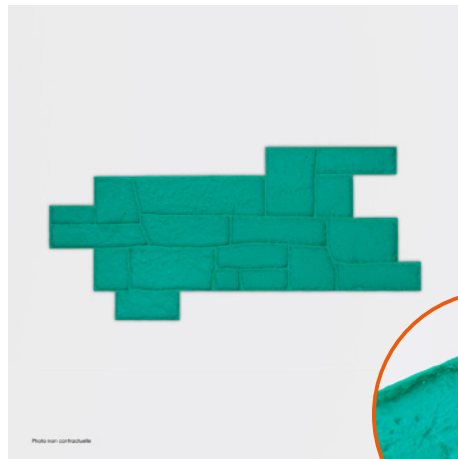

GRAND OPUS ROMAIN

Dimensions : 90 x 90 cm
Vendu par jeu de 3 rigides + 1 souple

ASHLAR SLATE ROTATIVE

Dimensions : 101 X 101 cm
Vendu par jeu de 3 rigides + 1 souple

Moules pour le sol

OPUS INCERTUM

APPIAN COBBLESTONE