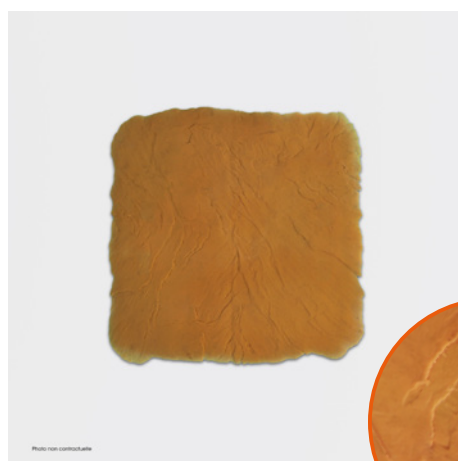

Dimensions : Existe en 90 x 90 cm et en 45 x 45 cm

Vendu par jeu de 3 grandes + 1 petite

TEXTURE ARIZONA SLATE

Dimensions : Existe en 80 x 80 cm et en 45 x 45 cm

Vendu par jeu de 3 grandes + 1 petite

TEXTURE ROCHE LIGHT

Dimensions : Existe en 90 x 90 cm et en 45 x 45 cm

Vendu par jeu de 3 grandes + 1 petite ou à l'unité

TEXTURE BORDURE PIERRE

Dimensions : 75 x 21,5 cm

Vendu à l'unité

TEXTURE BLUE STATE

Dimensions : Existe en 80 x 80 cm et en 45 x 45 cm