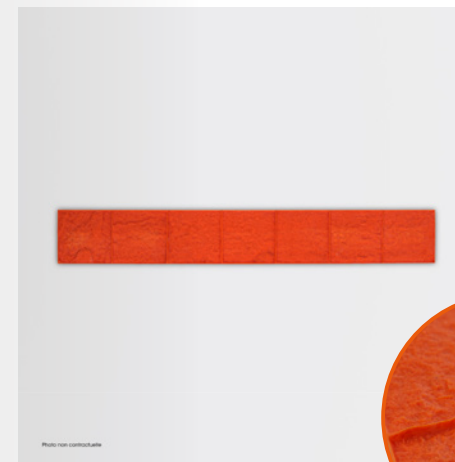

Dimensions : 107 x 74 cm
Vendu par jeu de 3 rigides + 1 souple ou
à l'unité

BORDURE DOUBLE PAVÉ

Dimensions : 118 x 26 cm
Vendu à l'unité

BORDURE PAVÉ CARRÉ

Dimensions : 115 x 14 cm
Vendu à l'unité

BORDURE SIMPLE PAVÉ