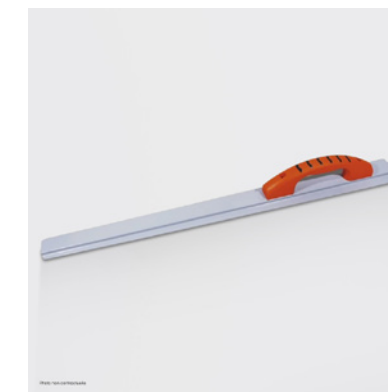

TALOCHÉ À MAIN MAGNÉSIUM 76CM

Permet un large lissage. Avec bout droit pour lisser les bords. 76 x 8 cm.
Ref: CF030PF