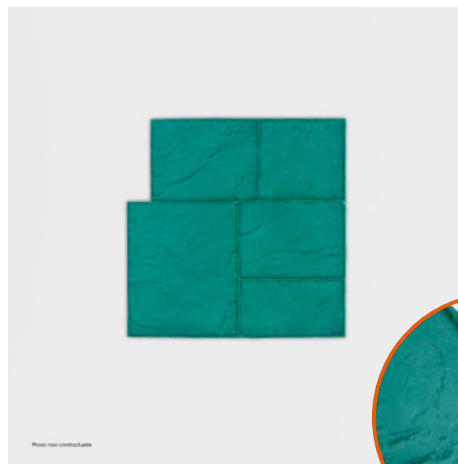

Dimensions : 115 x 14 cm
Vendu à l'unité

BORDURE PAVÉ DE 14 CM

Dimensions : 72 x 14 cm
Vendu à l'unité

Moules pour le sol

OPUS ROMAIN

OPUS ROMAIN

Dimensions : 60 x 60 cm
Vendu par jeu de 3 rigides + 1 souple ou
à l'unité