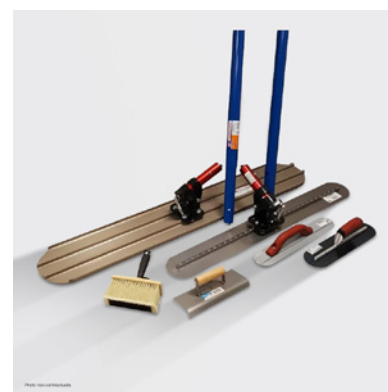

LISSEUSE DOUBLE ARRONDI SOUPLE

Lisseuse inox 45 x 12 cm.
Ref: 266

TALOCHÉ À MAIN MAGNÉSIUM 76CM

Permet un large lissage. Avec bout droit pour lisser les bords. 76 x 8 cm.
Ref: CF030PF

MANCHE ALU 183CM

Manche à clipper. Peuvent s'emboîter les uns avec les autres.
Ref: 14259

POIDS POUR LISSEUSE

Jeu de 2 poids de 2,25 kg/p pour faciliter le lissage sur une grande surface.
Ref: 13869

KIT OUTILS BÉTON EMPREINTE

Kit comprenant 1 grande lisseuse magnésium, 1 grande lisseuse fer, 1 lisseuse magnésium et inox, 2 manches alu, 1 fer à bordure et 1 brosse pour l'agent démolant.
Ref: KOBE