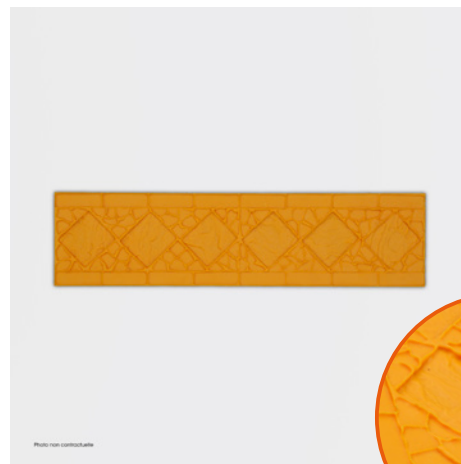

DALLE MANOIR

Dimensions : 90 x 45 cm

Vendu par jeu de 3 rigides + 1 souple

Moules pour le sol

GALETS & BORDURES

BORDURE AVEC FRISE

Dimensions : 88 x 20 cm
Vendu à l'unité

BORDURE GALETS

Dimensions : 84 x 22,5 cm
Vendu à l'unité

BORDURE MOSAÏQUE

Dimensions : 91 x 22 cm
Vendu à l'unité

Moules pour le sol

CIRCULAIRES

ÉTOILE CARDINALE

Diamètre : 80 cm
Vendu à l'unité

ROSE DES VENTS