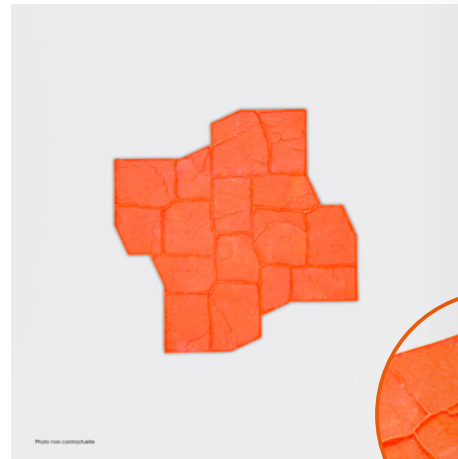

EUROPEAN FIELSTONE

Dimensions : 79 x 79 cm
Vendu par jeu de 3 rigides + 1 souple