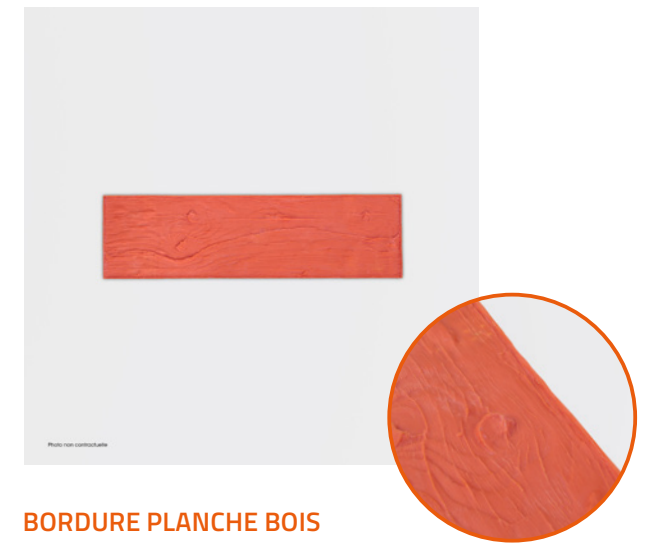

BORDURE PLANCHE BOIS RUSTIQUE

Dimensions : 89 x 25 cm
Vendu à l'unité

Moules pour le sol

BRIQUES

BRIQUES

Dimensions : 90,5 x 40 cm

Vendu par jeu de 3 rigides + 1 souple

BRIQUES EN CHEVRON