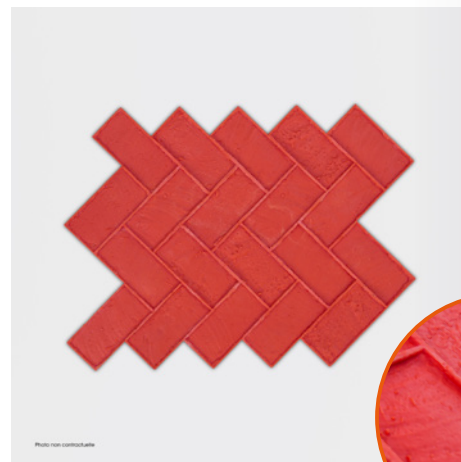

BORDURE PLANCHE BOIS RUSTIQUE

Dimensions : 89 x 25 cm
Vendu à l'unité

Moules pour le sol

BRIQUES

BRIQUES

Dimensions : 90,5 x 40 cm

Vendu par jeu de 3 rigides + 1 souple

BRIQUES EN CHEVRON

Dimensions : 91 x 51 cm

Vendu par jeu de 3 rigides + 1 souple

ENGLISH WEAVE

Dimensions : 61 X 61 cm

Vendu par jeu de 3 rigides + 1 souple

BORDURE BRIQUE

Dimensions : 78,5 x 20 cm

Vendu par jeu de 3 rigides + 1 souple