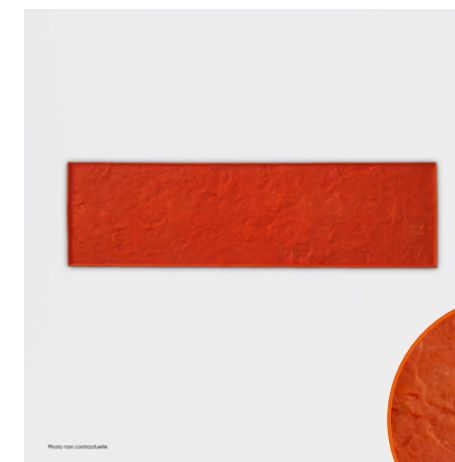

TEXTURE BORDURE PIERRE

Dimensions : 75 x 21,5 cm

Vendu à l'unité