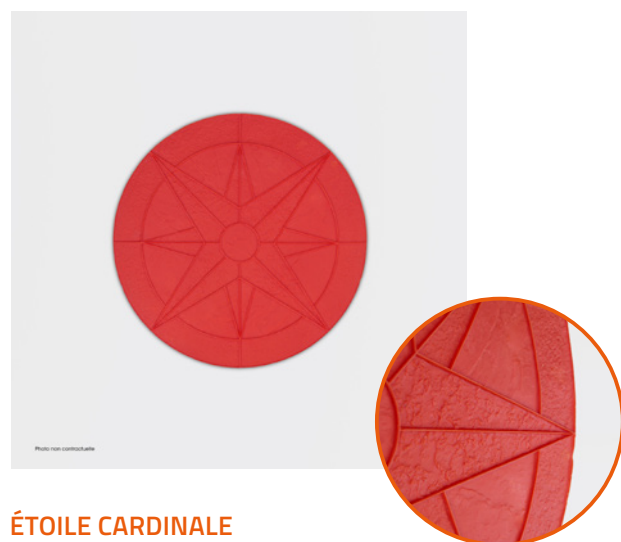

DALLE MANOIR

Dimensions : 90 x 45 cm

Vendu par jeu de 3 rigides + 1 souple

Moules pour le sol

GALETS & BORDURES

BORDURE AVEC FRISE

Dimensions : 88 x 20 cm
Vendu à l'unité

BORDURE GALETS

Dimensions : 84 x 22,5 cm
Vendu à l'unité

BORDURE MOSAÏQUE

Dimensions : 91 x 22 cm
Vendu à l'unité

Moules pour le sol

CIRCULAIRES

ÉTOILE CARDINALE

Diamètre : 80 cm
Vendu à l'unité

ROSE DES VENTS