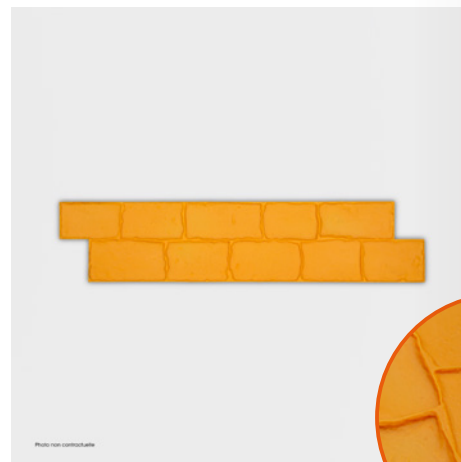

PAVÉ MARSEILLAIS

Dimensions : 80 x 75 cm
Vendu par jeu de 3 rigides + 1 souple

PAVÉ PARISIEN

Dimensions : 118 x 70 cm
Vendu par jeu de 3 rigides + 1 souple ou à l'unité

Moules pour le sol

PAVÉS

PAVÉ PARISIEN LIGHT

Dimensions : 107 x 74 cm
Vendu par jeu de 3 rigides + 1 souple ou
à l'unité

BORDURE DOUBLE PAVÉ

Dimensions : 118 x 26 cm
Vendu à l'unité

BORDURE PAVÉ CARRÉ

Dimensions : 115 x 14 cm
Vendu à l'unité

BORDURE SIMPLE PAVÉ