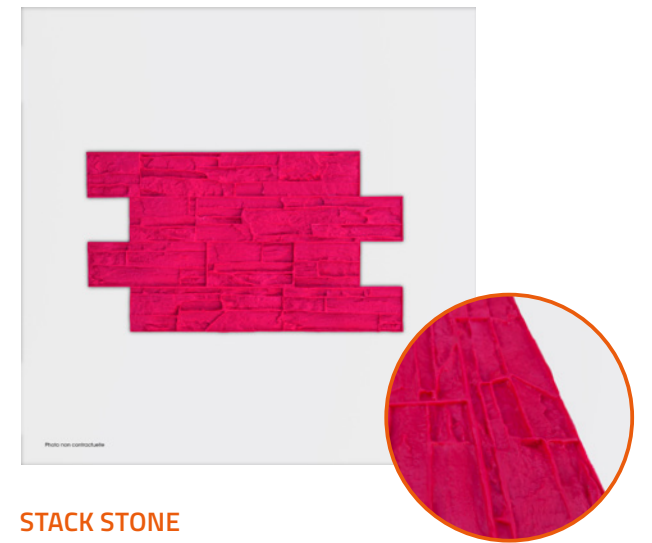

AFRICA STONE

Dimensions : 70 x 35 cm
Vendu par jeu de 3 moules

ALPES STONE

Dimensions : 60 x 50 cm
Vendu par jeu de 3 moules

MOUNTAIN DRYSTONE

Dimensions : 80 x 29 cm
Vendu par jeu de 3 moules

STACK STONE

Dimensions : 70 x 40 cm
Vendu par jeu de 3 moules