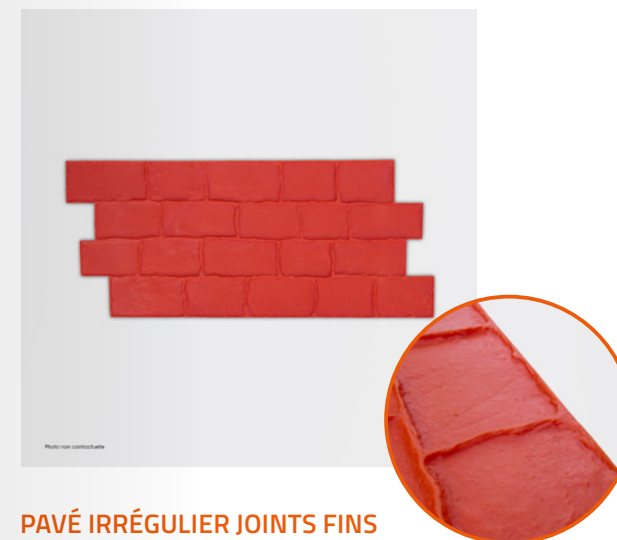

Vendu par jeu de 3 grandes + 1 petite

TEXTURE ROCHE

Dimensions : Existe en 90 x 90 cm et en 45 x 45 cm

Vendu par jeu de 3 grandes + 1 petite ou à l'unité

Moules pour le sol

PAVÉS

DOUBLE PAVÉ PARISIEN

Dimensions : 114 x 51 cm
Vendu par jeu de 3 rigides + 1 souple

LONDON COBBELSTONE

Dimensions : 80 x 54 cm
Vendu par jeu de 3 rigides + 1 souple

PAVÉ IRRÉGULIER JOINTS FINS

Dimensions : 122 x 52 cm
Vendu par jeu de 3 rigides + 1 souple ou à l'unité

PAVÉ IRRÉGULIER JOINTS LARGES