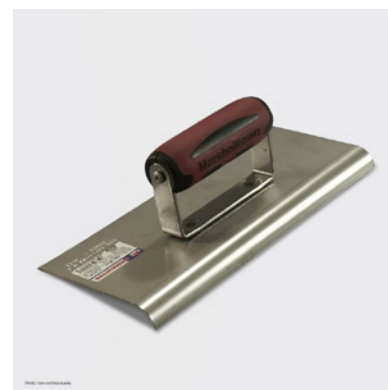

FER À BORDURE PRO 25X9CM

Fer à bordure de 25 cm pour arrondir les angles des bétons.
Ref: 14292