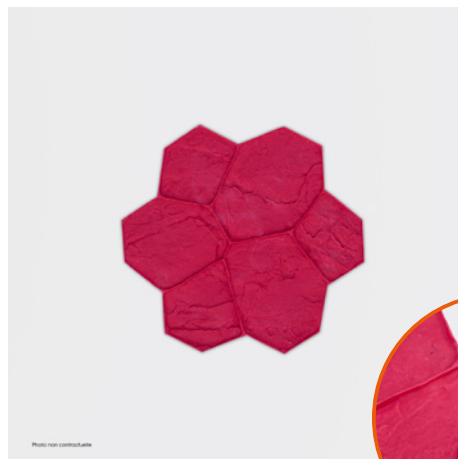

OPUS INCERTUM

Dimensions : 75 x 75 cm
Vendu par jeu de 3 rigides + 1 souple