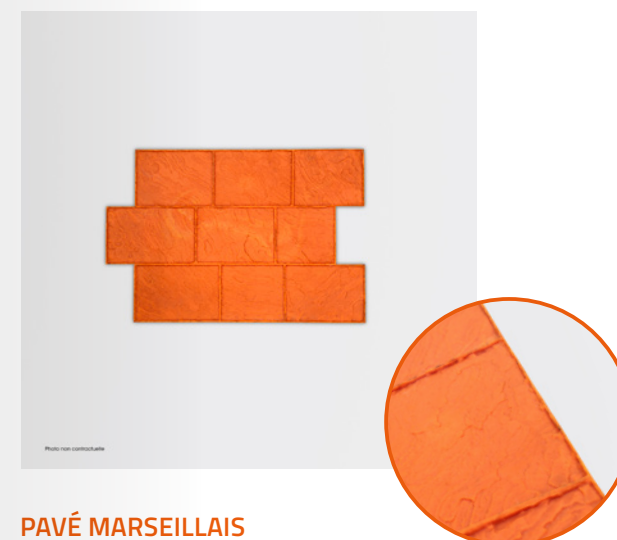

Dimensions : 115 x 52 cm
Vendu par jeu de 3 rigides + 1 souple ou à l'unité

PAVÉ BELGE

Dimensions : 74 X 42 cm
Vendu par jeu de 3 rigides + 1 souple ou à l'unité

PAVÉ GRANIT

Dimensions : 97 x 66 cm
Vendu par jeu de 3 rigides + 1 souple