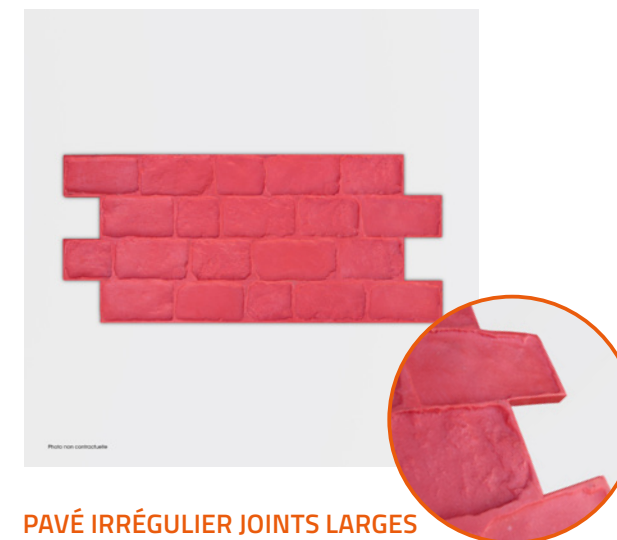

Vendu par jeu de 3 grandes + 1 petite

TEXTURE ROCHE

Dimensions : Existe en 90 x 90 cm et en 45 x 45 cm

Vendu par jeu de 3 grandes + 1 petite ou à l'unité

Moules pour le sol

PAVÉS

DOUBLE PAVÉ PARISIEN

Dimensions : 114 x 51 cm
Vendu par jeu de 3 rigides + 1 souple

LONDON COBBELSTONE

Dimensions : 80 x 54 cm
Vendu par jeu de 3 rigides + 1 souple

PAVÉ IRRÉGULIER JOINTS FINS

Dimensions : 122 x 52 cm
Vendu par jeu de 3 rigides + 1 souple ou à l'unité

PAVÉ IRRÉGULIER JOINTS LARGES