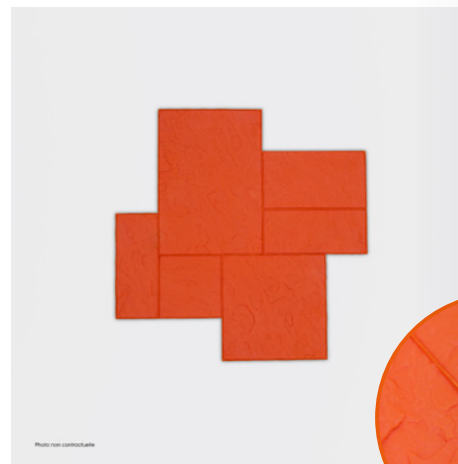

Dimensions : 115 x 14 cm
Vendu à l'unité

BORDURE PAVÉ DE 14 CM

Dimensions : 72 x 14 cm
Vendu à l'unité

Moules pour le sol

OPUS ROMAIN

OPUS ROMAIN

Dimensions : 60 x 60 cm
Vendu par jeu de 3 rigides + 1 souple ou
à l'unité