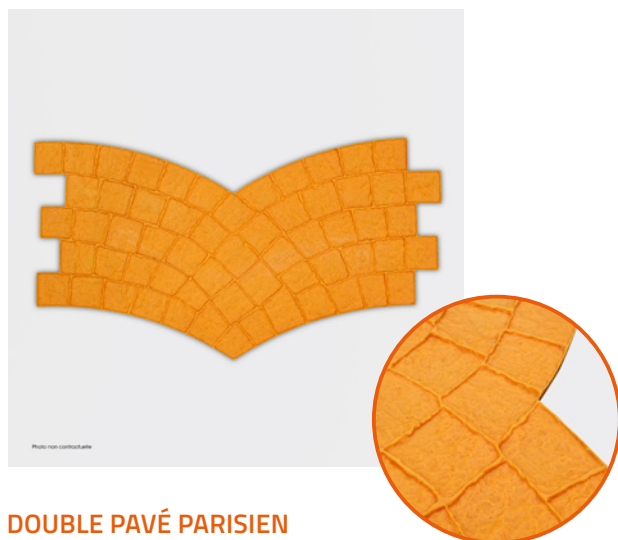

Vendu par jeu de 3 grandes + 1 petite

TEXTURE ROCHE

Dimensions : Existe en 90 x 90 cm et en 45 x 45 cm

Vendu par jeu de 3 grandes + 1 petite ou à l'unité

Moules pour le sol

PAVÉS

DOUBLE PAVÉ PARISIEN

Dimensions : 114 x 51 cm
Vendu par jeu de 3 rigides + 1 souple

LONDON COBBELSTONE

Dimensions : 80 x 54 cm
Vendu par jeu de 3 rigides + 1 souple

PAVÉ IRRÉGULIER JOINTS FINS

Dimensions : 122 x 52 cm
Vendu par jeu de 3 rigides + 1 souple ou à l'unité

PAVÉ IRRÉGULIER JOINTS LARGES