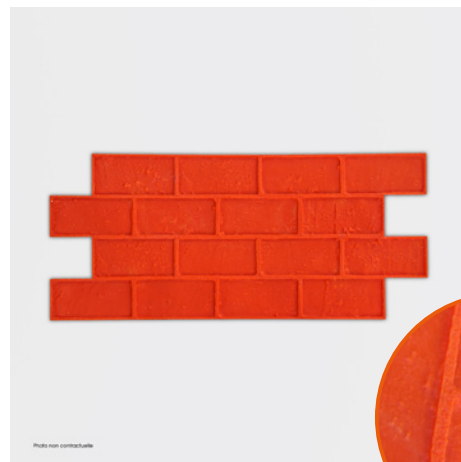

Dimensions : 120 X 45 cm
Vendu par jeu de 3 rigides + 1 souple ou
à l'unité

PARQUET BOIS LAMES DE 7,5 CM

Dimensions : 124 x 45 cm
Vendu par jeu de 3 rigides + 1 souple

VIEUX BOIS LAME DE 25 CM

Dimensions : 137 x 51 cm
Vendu par jeu de 3 rigides + 1 souple

BORDURE PLANCHE BOIS RUSTIQUE

Dimensions : 89 x 25 cm
Vendu à l'unité

Moules pour le sol

BRIQUES

BRIQUES

Dimensions : 90,5 x 40 cm

Vendu par jeu de 3 rigides + 1 souple

BRIQUES EN CHEVRON