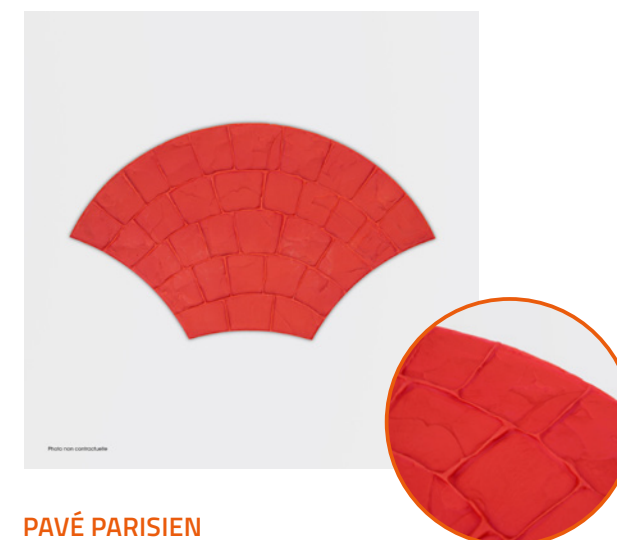

PAVÉ PARISIEN

Dimensions : 118 x 70 cm
Vendu par jeu de 3 rigides + 1 souple ou à l'unité