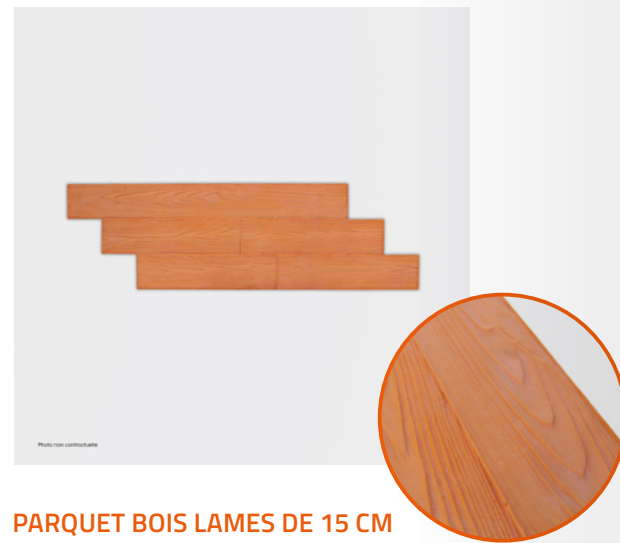

NEW CASTLE STONE

Dimensions : 134 x 88 cm
Vendu par jeu de 3 rigides + 1 souple

Moules pour le sol

BOIS

BOIS LAME DE 25

Dimensions : 123 x 50 cm
Vendu par jeu de 3 rigides + 1 souple ou
à l'unité

PARQUET BOIS LAMES DE 15 CM