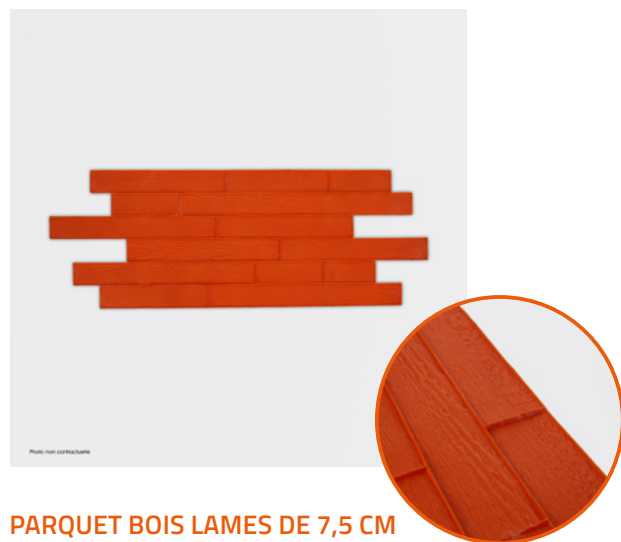

PARQUET BOIS LAMES DE 7,5 CM

Dimensions : 124 x 45 cm
Vendu par jeu de 3 rigides + 1 souple