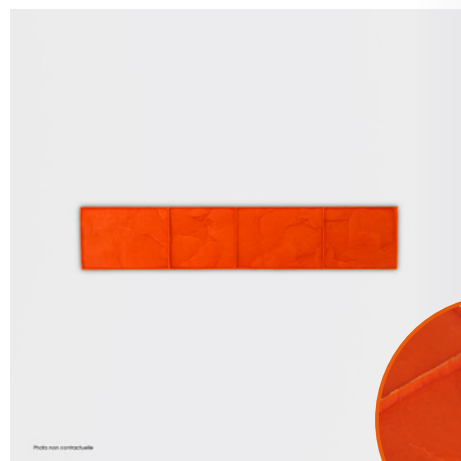

Dimensions : 107 x 74 cm
Vendu par jeu de 3 rigides + 1 souple ou
à l'unité

BORDURE DOUBLE PAVÉ

Dimensions : 118 x 26 cm
Vendu à l'unité

BORDURE PAVÉ CARRÉ

Dimensions : 115 x 14 cm
Vendu à l'unité

BORDURE SIMPLE PAVÉ

Dimensions : 115 x 14 cm
Vendu à l'unité

BORDURE PAVÉ DE 14 CM

Dimensions : 72 x 14 cm
Vendu à l'unité

Moules pour le sol

OPUS ROMAIN

OPUS ROMAIN

Dimensions : 60 x 60 cm
Vendu par jeu de 3 rigides + 1 souple ou
à l'unité