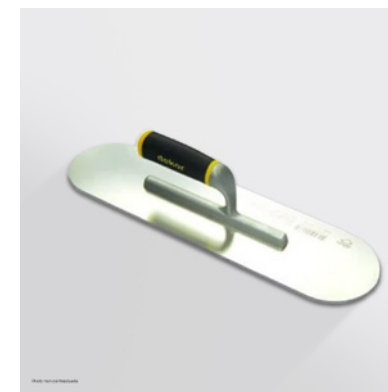

LISSEUSE DOUBLE ARRONDI SOUPLE

Lisseuse inox 45 x 12 cm.
Ref: 266