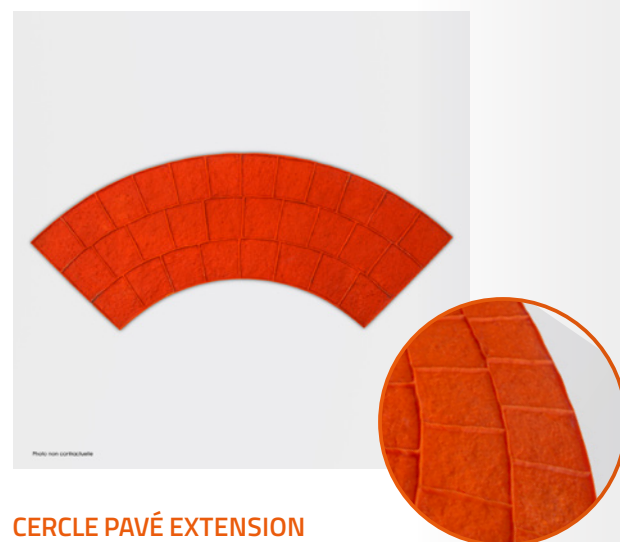

CERCLE PAVÉ EXTENSION

Dimensions : 30 cm
Vendu à l'unité