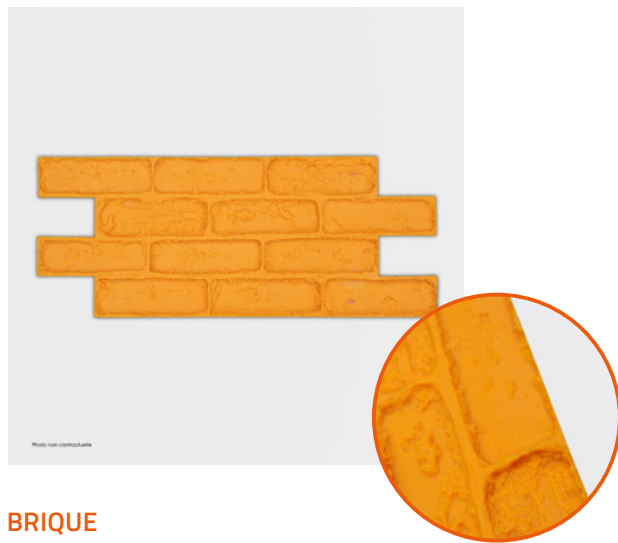

BALCANES STONE

Dimensions : 57 x 40 cm
Vendu par jeu de 3 moules

PIERRE DE CAUSSE

Dimensions : 70 x 25 cm
Vendu par jeu de 3 moules

SCOTLAND STONE

Dimensions : 68 x 28.5 cm
Vendu par jeu de 3 moules

VIEILLES PIERRES

Dimensions : 58 x 37 cm
Vendu par jeu de 3 moules

Moules pour les murs

MOULES VERTICAUX

BRIQUE

Dimensions : 66 x 32 cm
Vendu par jeu de 3 moules

PIERRE DE BRECY

Dimensions : 55 x 40 cm - (1 pierre 28 x 20)
Vendu par jeu de 3 moules