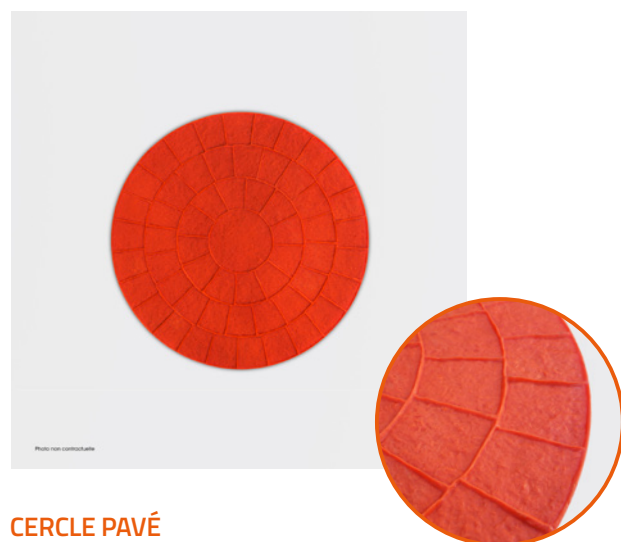

CERCLE PAVÉ EXTENSION

CERCLE PAVÉ

Diamètre : 80 cm
Vendu à l'unité