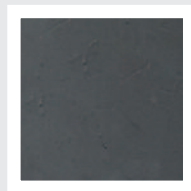

ASPECT BÉTON CIRÉ

MATIÈRE

EFFET MINÉRAL

SPRAY MORTIER

Harmony Spray béton est un mortier spécialement conçu pour être appliqué en extérieur sur une surface existante grâce à un pistolet ou manuellement à l'aide d'une lisseuse.

www.harmony-beton.com

harmonybéton
fabricant et distributeur de béton décoratif

NUANCIER SPRAY MORTIER

Blanc

Jaune pierre

Gris clair

Gris moyen

Anthracite

Orange

Brun

Rouge

La couleur est indicative et comme toute matière minérale, la couleur définitive dépendra de l'application manuelle, du vernis et de la lumière

ATTESTATION DE CONFORMITÉ

ISO 9001/2008